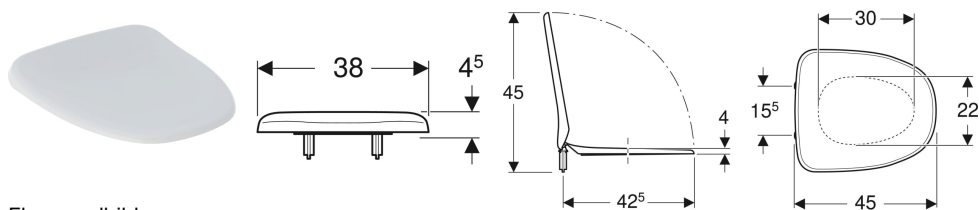

## Porsgrund Trevi toalettsete, mykt

Eksempelbilde

### Egenskaper

- Toalettlokk overlappende
- Mykt sete

### Tekniske data

Materiale	PP
Boltavstand	15.5 cm

### Leveringsomfang

- Toalettsete

Art. nr.	NRF nr.	Farge / overflate	B	T	Quick-Release-hengsler	SoftClose	Feste	Hengselmateriale	kr/stk Ekskl. mva.	kr/stk Inkl. mva.
9116022301	6004249	Hvit / Plast	38 cm	45 cm	Ja	Nei	Ingen	Plast	337	421